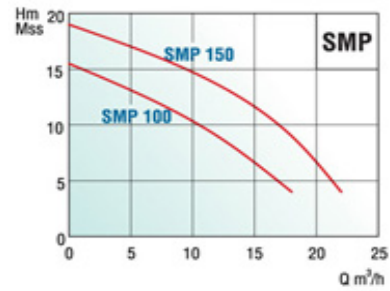

ANKATEK
YAPI MALZEMELERİ LTD. ŞTİ.

VARAN SMP SERİSİ ÖN FİLTRELİ HAVUZ POMPASI

15.03.2014

POMPA TİPİ	M³/H ÇIKIŞ									FİYAT-$	
		3	10	14	18	22	25	30	220V	380V	
SMP-100 0,75 KW----1 HP	2"X2"	14	10	7	4	↔	↔	↔	190	↔	
SMP-150 1,1 KW----1,5 HP	2"X2"	17	1	12	9	4	↔	↔	210	↔	

SMP SERİSİ ÖN FİLTRELİ HAVUZ POMPASI

POMPA TİPİ	M³/H ÇIKIŞ									FİYAT-$	
		15	20	25	32	40	45	50	220V	380V	
SP-200-1 1,5 KW----2 HP	2 1/2"X2 1/2"	15	14	12	9	↔	↔	↔	275	↔	
SP-300-1 2,2 KW----3 HP	2 1/2"X2 1/2"	19	18	17	14	9	↔	↔	335	↔	

SMP SERİSİ

HAVUZ POMPALARI

TİP	BAĞLANTI		MOTOR					KAPASİTE		KG.
	GİRİŞ	ÇIKIŞ	HP	kW	rpm	V Mono	A	Hm	m³/h	
SMP 100	2"	2"	1	0.75	2900	220	3.8	4 9 14	18 12 3	9.5
SMP 150	2"	2"	1.5	1.1	2900	220	5.8	4 9 17	22 18 3	12.2

SP SERİSİ

TİP	BAĞLANTI		MOTOR					KAPASİTE		KG.
	GİRİŞ	ÇIKIŞ	HP	kW	rpm	V Mono	A	Hm	m³/h	
SP 200-1	2.5"	2.5"	2	1.5	2900	220	7	9 12 15	32 25 13	15.7
SP 300-1	2.5"	2.5"	3	2.2	2900	220	10	9 15 19	40 30 13	18.3

TEKNİK ÖZELLİKLER

- KENDİNDEN EMİŞLİ
- MONOBLOK ÖN FİLTRELİ
- TERMOPLASTİK GÖVDELİ
- PASLANMAZ ÇELİK MİL
- EMİŞ VE BASIŞ AĞIZLARI KENDİNDEN RAKORLU

KULLANIM ALANLARI

- SPA MERKEZLERİ
- YÜZME HAVUZLARI
- MASAJ HAVUZLARI
- AKVARYUMLAR

2014 GÜNCEL FİYAT LİSTESİ

ANKATEK YAPI MALZEMELERİ LTD ŞTİ

TEL:0312 309 30 59--FAX:0312 309 30 69

www.ankatekyapi.com