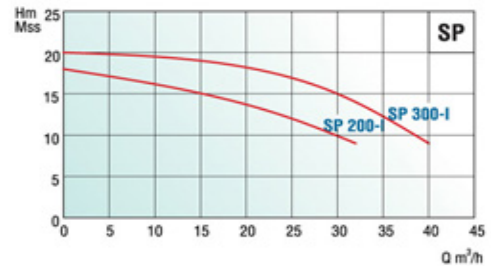

SP SERİSİ

TİP	BAĞLANTI		MOTOR					KAPASİTE		KG.
	GİRİŞ	ÇIKIŞ	HP	kW	rpm	V Mono	A	Hm	m³/h	
SP 200-1	2.5"	2.5"	2	1.5	2900	220	7	9 12 15	32 25 13	15.7
SP 300-1	2.5"	2.5"	3	2.2	2900	220	10	9 15 19	40 30 13	18.3